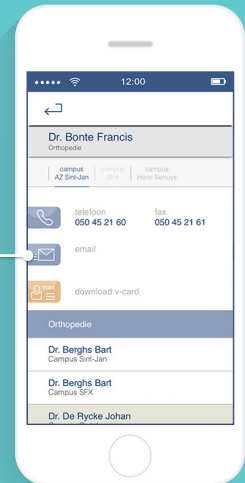

# Artsenlijst AZ Sint-Jan

Meer dan 350 telefoonnummers  
binnen handbereik

Alle gegevens in 1 oogopslag

De handige artsenlijst  
van AZ Sint-Jan  
Brugge - Oostende AV

Zoek op arts of dienst

# Aan de slag met de artsenlijst

of

**1. Download de app in**

**2. Open de app**

**3. Geef de dienst of naam van de arts in het zoekveld in**

**Of zoek een arts op naam via de alfabetische lijst**

**4. Selecteer je keuze**

**5. Vind gegevens zoals de campus, het telefoonnummer, dienst en collega's**

**az sint-jan**  
brugge - oostende av

**Campus Sint-Jan**  
Ruddershove 10, 8000 Brugge

**Campus SXF**  
Spaanse Loskaai 1, 8000 Brugge